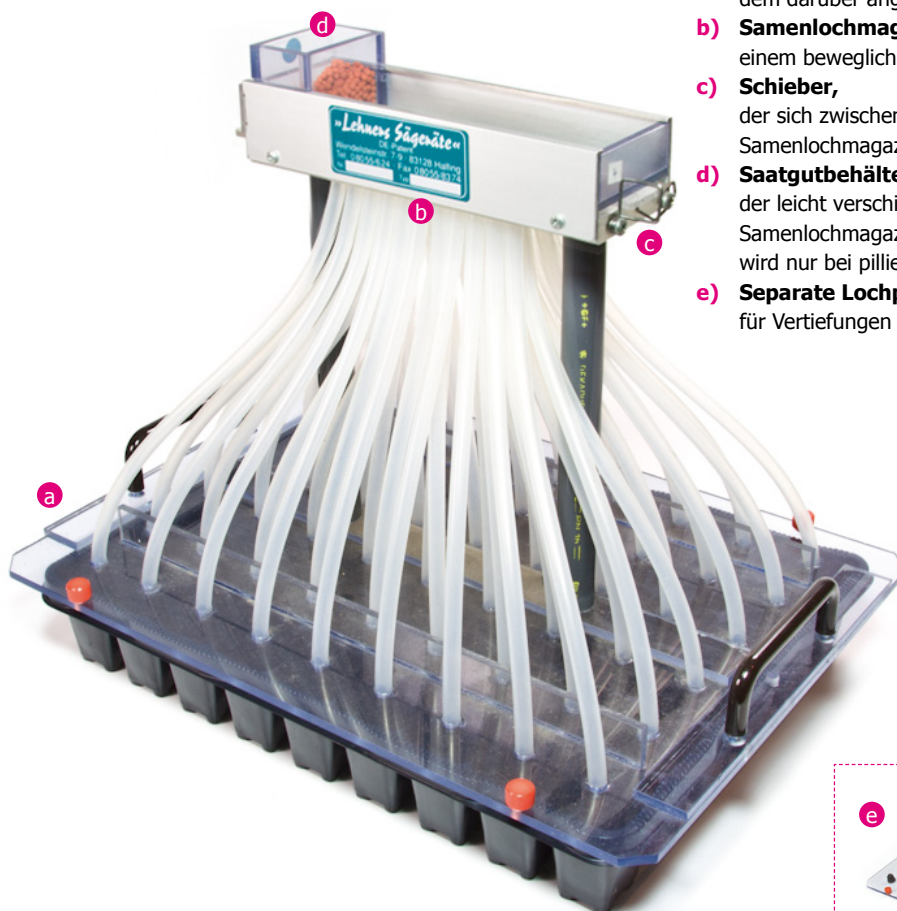

### Lehners Sägerät

Dieses neue Sägerät zeichnet sich durch seine verblüffende, einfache Arbeitsweise und Wirtschaftlichkeit aus. Es ermöglicht dem Gärtner, pilliertes Saatgut und geeignetes Natursaatgut zu verarbeiten. Auch kleine Saatgutmengen können noch problemlos ausgesät werden. In einem Arbeitsgang werden die einzelnen Samenkörner exakt in die handelsüblichen Saatkisten, Anzuchtplatten oder Töpfe abgelegt. (Sonderanfertigungen auf Anfrage)

#### Großer Einsatzbereich:

- Zierpflanzen
- Stauden und Gehölz
- Gemüse, Kräuter und Gewürze
- Keimtest im Laborbetrieb

#### Das Lehners Sägerät:

- a) **Grundplatte**, dem darüber angeordneten
- b) **Samenlochmagazin**, einem beweglich gelagerten
- c) **Schieber**, der sich zwischen der Grundplatte und dem Samenlochmagazin befindet und einem
- d) **Saatgutbehälter**, der leicht verschiebbar auf dem Samenlochmagazin sitzt. (Der Saatgutbehälter wird nur bei pilliertem Saatgut eingesetzt.)
- e) **Separate Lochplatte** für Vertiefungen im Substrat.

#### Natursaatgut

→ Einlegen des passenden Samenlochmagazins Saatgut direkt einfüllen.

→ Durch schräg halten und leichtes Rütteln des Sägeräts die Samen in die Vertiefungen des Magazins verteilen.

4)

→ Durch Drücken des Schiebers fallen die Saatkörner gezielt in die Vertiefung des Substrates.