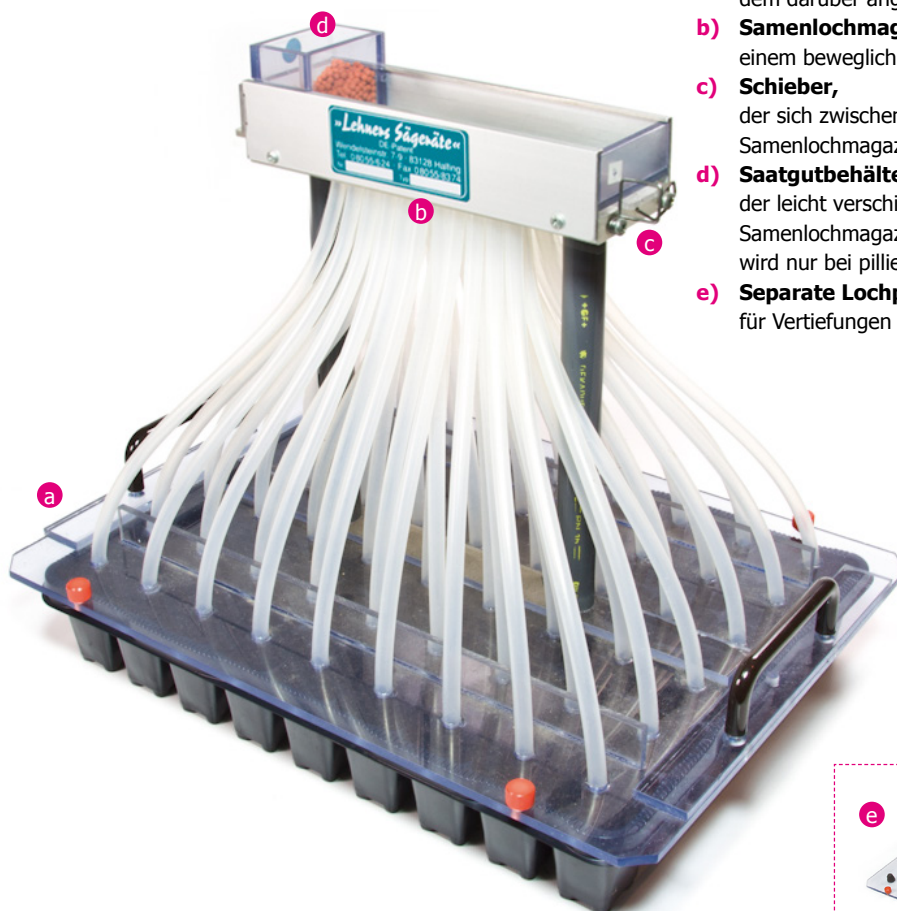

agrimedia

Lehners Sägerät

Lehners Sägerät

Dieses neue Sägerät zeichnet sich durch seine verblüffende, einfache Arbeitsweise und Wirtschaftlichkeit aus. Es ermöglicht dem Gärtner, pilliertes Saatgut und geeignetes Natursaatgut zu verarbeiten. Auch kleine Saatgutmengen können noch problemlos ausgesät werden. In einem Arbeitsgang werden die einzelnen Samenkörner exakt in die handelsüblichen Saatkisten, Anzuchtplatten oder Töpfe abgelegt. (Sonderanfertigungen auf Anfrage)

Es wird eine Stundenleistung, je nach Saatgutart, von 100–200 Trays erreicht.

Großer Einsatzbereich:

- Zierpflanzen
- Stauden und Gehölz
- Gemüse, Kräuter und Gewürze
- Keimtest im Laborbetrieb

Das Lehners Sägerät:

- a) **Grundplatte**, dem darüber angeordneten
- b) **Samenlochmagazin**, einem beweglich gelagerten
- c) **Schieber**, der sich zwischen der Grundplatte und dem Samenlochmagazin befindet und einem
- d) **Saatgutbehälter**, der leicht verschiebbar auf dem Samenlochmagazin sitzt. (Der Saatgutbehälter wird nur bei pilliertem Saatgut eingesetzt.)
- e) **Separate Lochplatte** für Vertiefungen im Substrat.

→ Durch schräg halten und leichtes Rütteln des Sägeräts
die Samen in die Vertiefungen des Magazins verteilen.

4)

→ Durch Drücken des Schiebers fallen die Saatkörner
gezielt in die Vertiefung des Substrates.